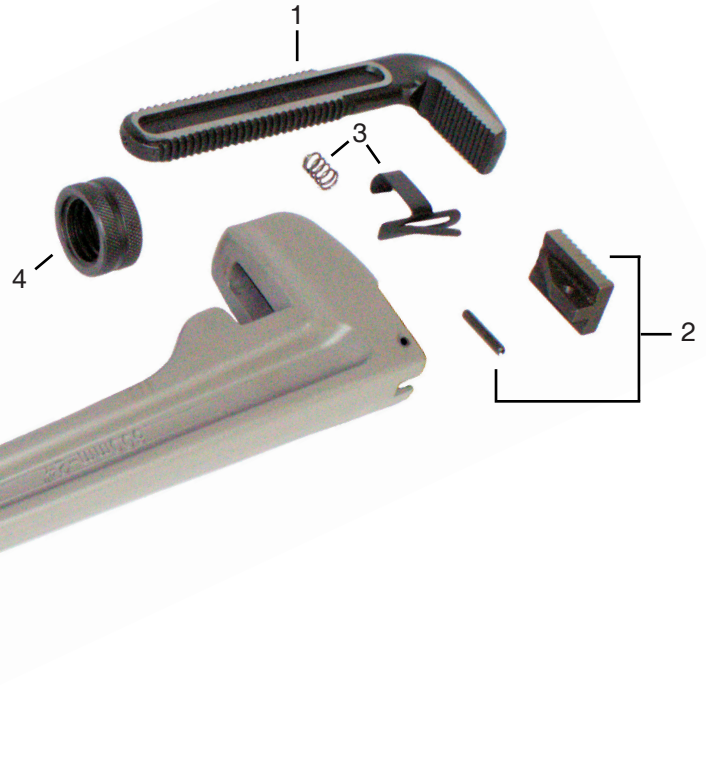

REPLACEMENT PARTS

PT PIPE WRENCH

SIZES 8" THRU 48"

DESCRIPTION	ITEM #							
	8"	10"	12"	14"	18"	24"	36"	48"
1: PT HOOK JAW	3306300 FITS 31580	3306301 FITS 31605	N/A	3306303 FITS 31655	3306304 FITS 31670	3306305 FITS 31695	3306306 FITS 31720	3306307 FITS 31755
2: PT HEEL JAW ASSY	N/A	N/A	3306203 FITS 31635	3306203 FITS 31635	3306204 FITS 31675	3306205 FITS 31700	3306206 FITS 31725	3306207 FITS 31725
3: PT SPRING ASSY	3306400 FITS 31590	3306401 FITS 31620	N/A	3306403 FITS 31660	3306404 FITS 31680	3306405 FITS 31705	3306406 FITS 31730	3306407 FITS 31755
4: PT NUT	N/A	N/A	3306502 FITS 31645	3306503 FITS 31665	3306504 FITS 31685	3306505 FITS 31710	3306506 FITS 31735	3306507 FITS 31760